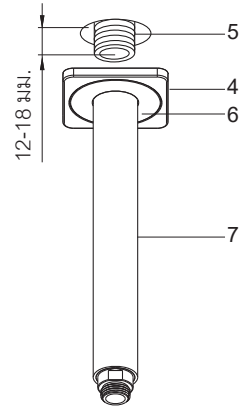

สำหรับ 15398X-B และ 15399X-B

ใช้เทปพันเกลียวพันที่เกลียวข้อต่อท่อน้ำ G1/2"(1,ไม่ได้จัดเตรียมให้) ติดตั้งข้อต่อท่อน้ำให้ยื่นออกจากผนัง 12-18 มม.

สวมฝาครอบก้านฝักบัวแบบกลม(6) เข้ากับก้านฝักบัว(7) ถ้าติดตั้งฝาครอบก้านฝักบัวแบบเหลี่ยม(4, 217767T) ให้สวมฝาครอบก้านฝักบัวแบบเหลี่ยมเข้ากับฝาครอบก้านฝักบัวแบบกลม

ขันก้านฝักบัวเข้ากับข้อต่อท่อน้ำ G1/2" ให้แน่นด้วยประแจ ปรับหันก้านฝักบัวลงด้านล่าง ดันฝาครอบฝักบัวให้ชิดผนัง

เปิดน้ำผ่านก้านฝักบัวประมาณ 1 นาที เพื่อขจัดเศษสิ่งสกปรกต่างๆออก

การดูแลรักษาและทำความสะอาด

สำหรับทุกพื้นผิว: ทำความสะอาดด้วยน้ำสบู่อ่อนๆ ล้างทำความสะอาด และเช็ดให้แห้งด้วยผ้านุ่ม ผลิตภัณฑ์ทำความสะอาดอาจจะมีส่วนผสมของสารเคมี เช่น แอมโมเนีย, คลอไรด์, ผลิตภัณฑ์ทำความสะอาดห้องน้ำ เป็นต้น ซึ่งอาจก่อให้เกิดความเสียหายกับพื้นผิวผลิตภัณฑ์ได้ จึงไม่แนะนำให้ใช้ในการทำความสะอาด

ห้ามใช้ผลิตภัณฑ์ทำความสะอาดที่มีฤทธิ์กัดกร่อน