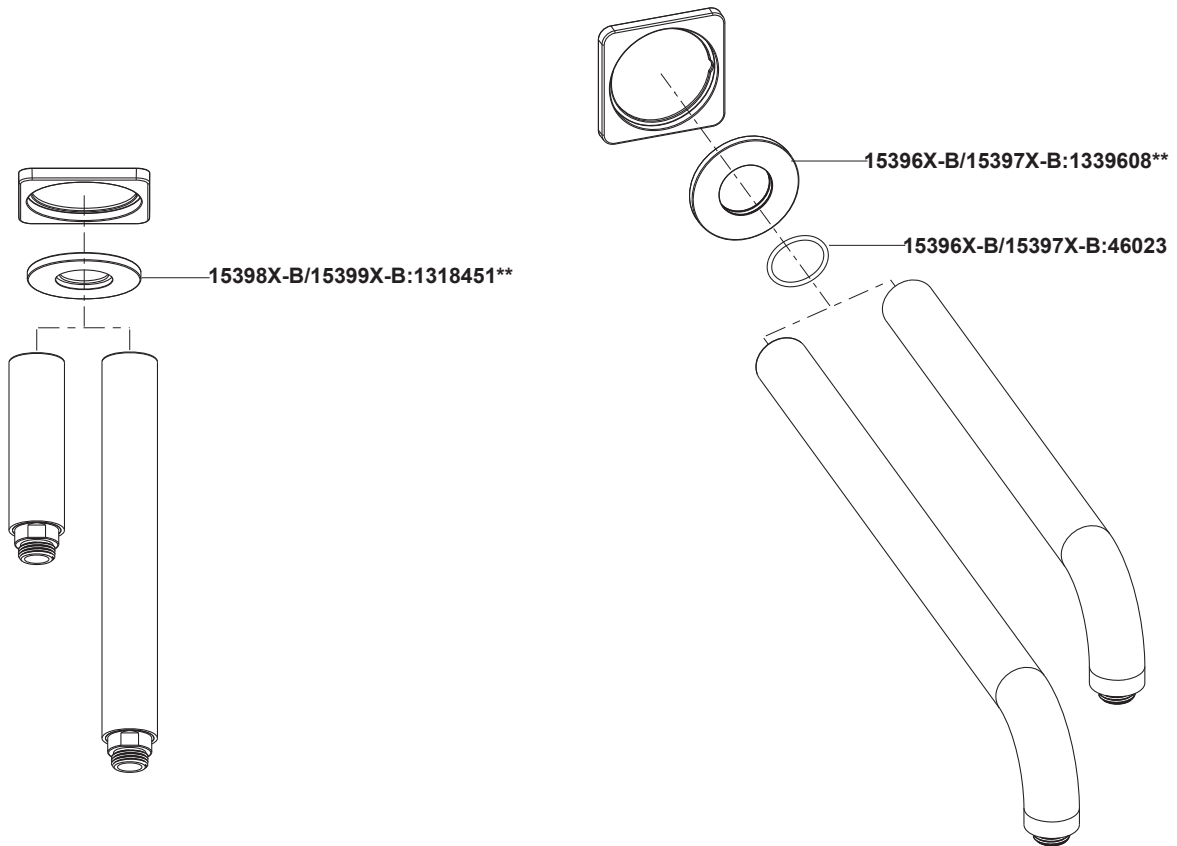

อุปกรณ์ประกอบและอะไหล่

**ระบุรหัสวัสดุเคลือบผิว / สีในการสั่งซื้อผลิตภัณฑ์
หมายเหตุ: ระบุ SP เพิ่มในรหัส SPxxxxxx** เมื่อสั่งซื้อผลิตภัณฑ์ในประเทศกลุ่มเอเชียแปซิฟิก (ยกเว้นประเทศจีน)