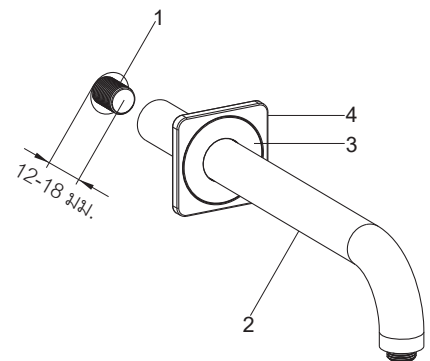

ข้อสังเกต:

1. ปิดวาล์วจ่ายน้ำ
2. ปฏิบัติตามข้อกำหนดประปาและอาคารในท้องถิ่น
3. ก้านฝักบัว 15396X-B, 15397X-B, 15398X-B และ 15399X-B สามารถใช้ร่วมกับฝาครอบก้านฝักบัวแบบสี่เหลี่ยม 21776T หากต้องการ

ระยะเวลาการติดตั้ง

การติดตั้ง

สำหรับ 15396X-B และ 15397X-B

ใช้เทปพันเกลียวพันที่เกลียวข้อต่อท่อน้ำดี G1/2"(1, ไม่ได้จัดเตรียมให้) ติดตั้งข้อต่อท่อน้ำดีให้ยื่นออกจากผนัง 12-18 มม.

สวมฝาครอบก้านฝักบัวแบบกลม(3) เข้ากับก้านฝักบัว(2) ถ้าติดตั้งฝาครอบก้านฝักบัวแบบเหลี่ยม(4, 21776T) ให้สวมฝาครอบก้านฝักบัวแบบเหลี่ยมเข้ากับฝาครอบก้านฝักบัวแบบกลม

ขันก้านฝักบัวเข้ากับข้อต่อท่อน้ำดี G1/2" ให้แน่นด้วยประแจ ปรับหันก้านฝักบัวลงด้านล่าง ดันฝาครอบฝักบัวให้ชิดผนัง

เปิดน้ำผ่านก้านฝักบัวประมาณ 1 นาที เพื่อขจัดเศษสิ่งสกปรกต่างๆออก

สำหรับ 15398X-B และ 15399X-B

ใช้เทปพันเกลียวพันที่เกลียวข้อต่อท่อน้ำ G1/2"(1,ไม่ได้จัดเตรียมให้) ติดตั้งข้อต่อท่อน้ำให้ยื่นออกจากผนัง 12-18 มม.

สวมฝาครอบก้านฝักบัวแบบกลม(6) เข้ากับก้านฝักบัว(7) ถ้าติดตั้งฝาครอบก้านฝักบัวแบบเหลี่ยม(4, 217767T) ให้สวมฝาครอบก้านฝักบัวแบบเหลี่ยมเข้ากับฝาครอบก้านฝักบัวแบบกลม