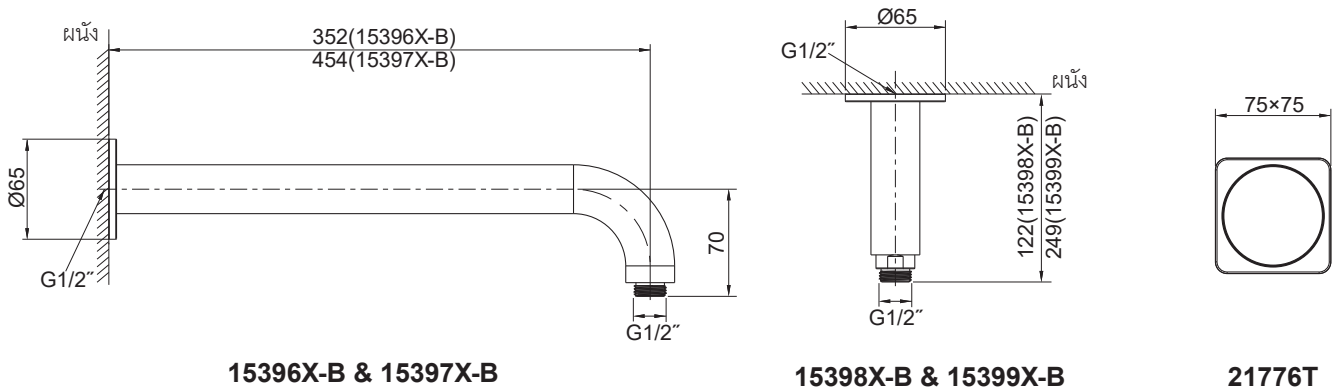

15396X-B	ก้านฝักบัวแบบติดผนังขนาด 15"
15397X-B	ก้านฝักบัวแบบติดผนังขนาด 19"
15398X-B	ก้านฝักบัวแบบติดเพดานขนาด 5"
15399X-B	ก้านฝักบัวแบบติดเพดานขนาด 10"
21776T	ฝาครอบก้านฝักบัวแบบสี่เหลี่ยม

ก่อนเริ่มการติดตั้ง

ข้อมูลในคู่มือเล่มนี้มาจากข้อมูลผลิตภัณฑ์ล่าสุดที่มีอยู่ในช่วงเวลาการจัดพิมพ์ บริษัทฯ ขอสงวนสิทธิ์ในการเปลี่ยนแปลงข้อมูลผลิตภัณฑ์ บรรจุกฎหมายที่มีอยู่โดยมิต้องแจ้งให้ทราบล่วงหน้า

คู่มือนี้มีข้อมูลสำคัญ โปรดมอบเอกสารให้กับเจ้าของผลิตภัณฑ์

ข้อสังเกต:

1. ปิดวาล์วจ่ายน้ำ
2. ปฏิบัติตามข้อกำหนดประปาและอาคารในท้องถิ่น
3. ก้านฝักบัว 15396X-B, 15397X-B, 15398X-B และ 15399X-B สามารถใช้ร่วมกับฝาครอบก้านฝักบัวแบบสี่เหลี่ยม 21776T หากต้องการ

ระยะเวลาการติดตั้ง

การติดตั้ง

สำหรับ 15396X-B และ 15397X-B

ใช้เทปพันเกลียวพันที่เกลียวข้อต่อท่อน้ำดี G1/2"(1, ไม่ได้จัดเตรียมให้) ติดตั้งข้อต่อท่อน้ำดีให้ยื่นออกจากผนัง 12-18 มม.

สวมฝาครอบก้านฝักบัวแบบกลม(3) เข้ากับก้านฝักบัว(2) ถ้าติดตั้งฝาครอบก้านฝักบัวแบบเหลี่ยม(4, 21776T) ให้สวมฝาครอบก้านฝักบัวแบบเหลี่ยมเข้ากับฝาครอบก้านฝักบัวแบบกลม

ขันก้านฝักบัวเข้ากับข้อต่อท่อน้ำดี G1/2" ให้แน่นด้วยประแจ ปรับหันก้านฝักบัวลงด้านล่าง ดันฝาครอบฝักบัวให้ชิดผนัง

เปิดน้ำผ่านก้านฝักบัวประมาณ 1 นาที เพื่อขจัดเศษสิ่งสกปรกต่างๆออก